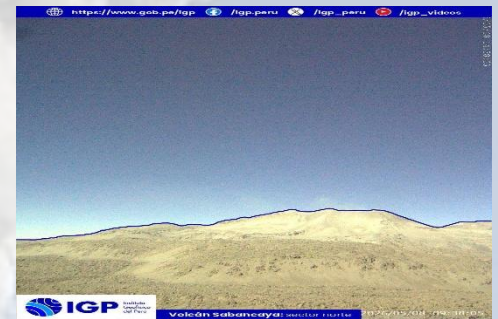

RECOMENDACIONES

- No acercarse a menos de 12 km del cráter; permanecer atento ante la posible caída de cenizas.
- Ante la posible caída de cenizas, seguir las recomendaciones de las autoridades de Defensa Civil.
- Mantenerse alejado del cauce de quebradas ante el posible descenso de lahares.
- Se sugiere a los diversos Programas y Organismos Públicos Adscritos a PRODUCE, tomar en cuenta las medidas de prevención.

SEMÁFORO ALERTA VOLCÁNICA

- VERDE Estabilidad
- AMARILLO Intranquilidad
- NARANJA Erupción en curso
- ROJO Erupción crítica

PRODUCE

Ministerio de la Producción

San Isidro, 08 de Mayo del 2026