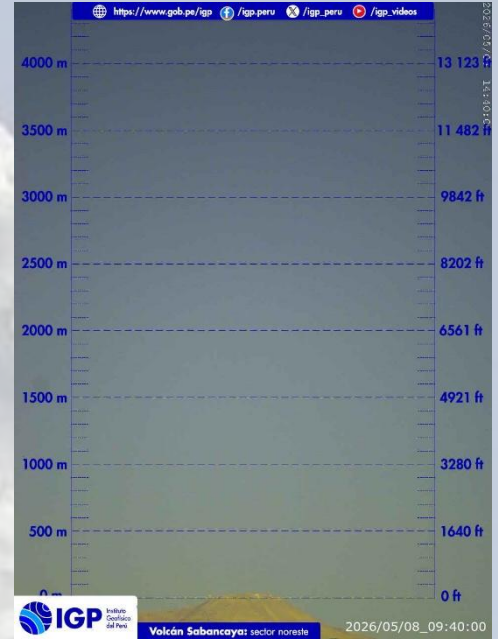

### Actividad del Sabacanya (Provincia de Caylloma- Arequipa)

- Emisiones de ceniza, gases y vapor de agua a 1200 m sobre la cima del volcán.
- 7 sismos relacionados al movimiento de magma y gases.
- No se registran procesos de deformación significativa del edificio volcánico.
- Se detectaron 3 anomalías térmicas menores a 1 MW sobre la superficie del cráter del volcán.

### Alcance de productos volcánicos

- Dispersión de ceniza, gases y vapor de agua hacia el sectores norte, noreste y noroeste en dirección de los distritos de Maca, Lari, Madrigal, Chivay, Coporaque, Yanque, Achoma, Ichupampa, Cabanaconde, Tapay y centros poblados, además de estancias y zonas de pastoreo en dichos sectores.
- El radio aproximado de afectación tras las emisiones del día 07 de mayo fue menor a 10 km desde el cráter, es decir, en el ámbito del volcán.

**Fuente:** Instituto Geofísico del Perú-IGP

**URL:**

[https://cenvul.igp.gob.pe/backend/uploads/REPORTE\\_VULCANOLOGICO\\_DIARIO\\_7\\_DE\\_MAYO\\_DE\\_2026\\_04aa354991.pdf](https://cenvul.igp.gob.pe/backend/uploads/REPORTE_VULCANOLOGICO_DIARIO_7_DE_MAYO_DE_2026_04aa354991.pdf)

### SEMÁFORO ALERTA VOLCÁNICA

-  VERDE Estabilidad
-  AMARILLO Intranquilidad
-  NARANJA Erupción en curso
-  ROJO Erupción crítica