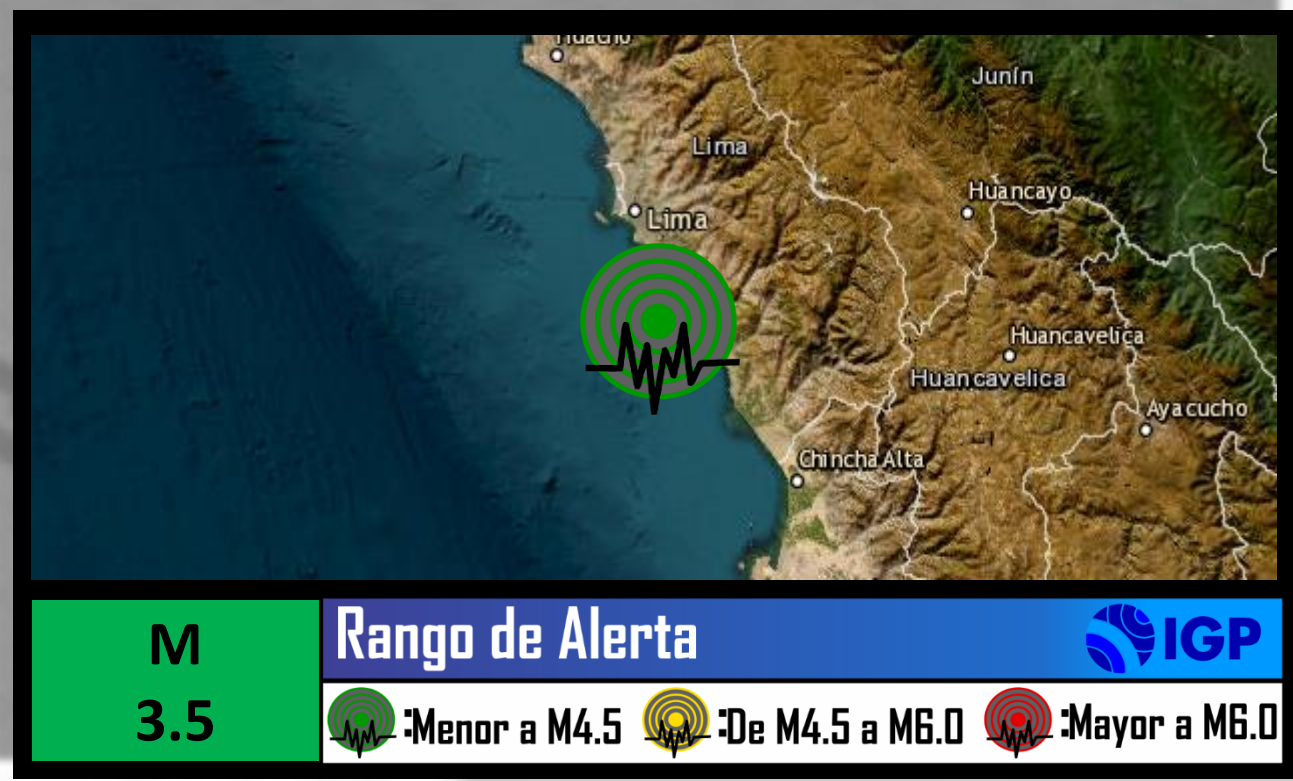

REPORTE DE SENSACIÓN SÍSMICA

REPORTE DE ESPACIOS DE MONITOREO Y SEGUIMIENTO SECTORIAL

CHILCA, CAÑETE - LIMA No sentido

FUENTE: PNP

- Leve

FUENTE: -

- Moderado

FUENTE: -

- Fuerte

FUENTE: -

Epicentro / Fecha y hora local:

19 KM AL SO DE CHILCA, CAÑETE - LIMA / 25/05/2023 - 07:41:07

La Dirección Hidrográfica de Navegación informa:

Este sismo no genera Tsunami.

El COES PRODUCE:

No se registran daños al Sector, se continúa con el monitoreo.

SIEMPRE:

<p>Mantén la calma</p>	<p>Evacúa a una zona segura</p>	<p>Ubícate en una zona segura</p>	<p>Reúnete en un punto de encuentro</p>	<p>Ten a la mano tu mochila de emergencia</p>
------------------------	---------------------------------	-----------------------------------	---	---